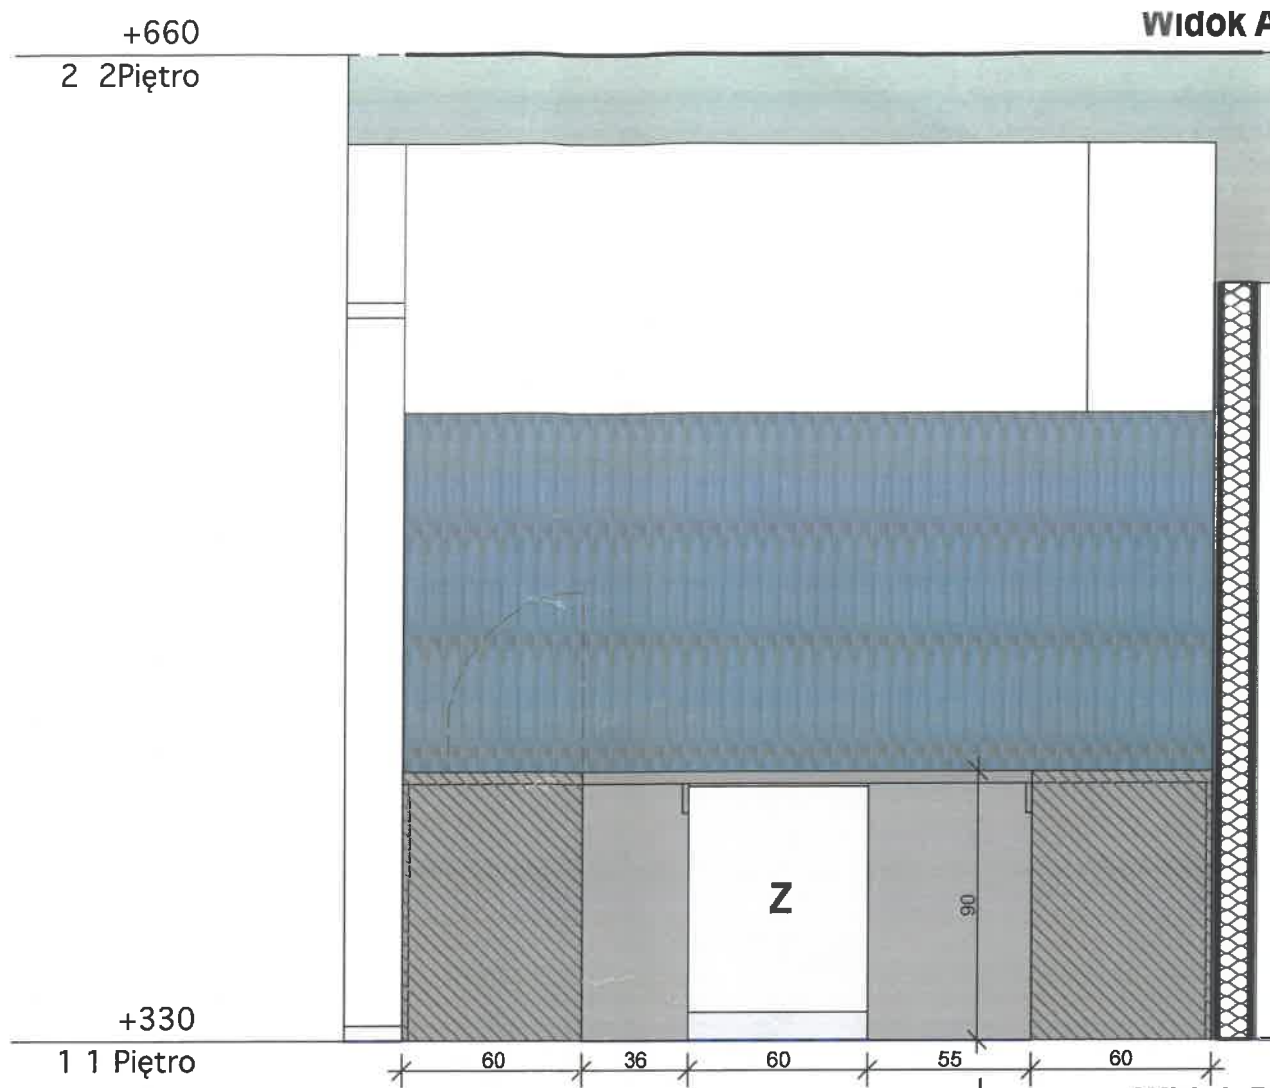

Rozwinięcia ścian bufetu
Skala 1:25
Korekta technologii bufetu od dnia
20.11.2020

Widok A

LEGENDA

- Gres LE LACCHE Cobalto 6,1x37 cm
- Gres serie przemysłowe Nowa Gala SP 15 30x30 cm, płytki podłogowe;
- Tynk malowany dwa razy farbą LATEX MATT w kolorze RAL 9003

Meble z płyty laminowanej gr. 1,8 cm, kolor RAL 7024 Graphitgrau;
 Obudowa frontowa lady bufetu ze stali nierdzewnej gr. 0,5 mm wg. rysunku obudowy windy.

Widok D

Rozwinięcia ścian bufetu
Skala 1:25
Korekta technologii bufetu od dnia 20.11.2020