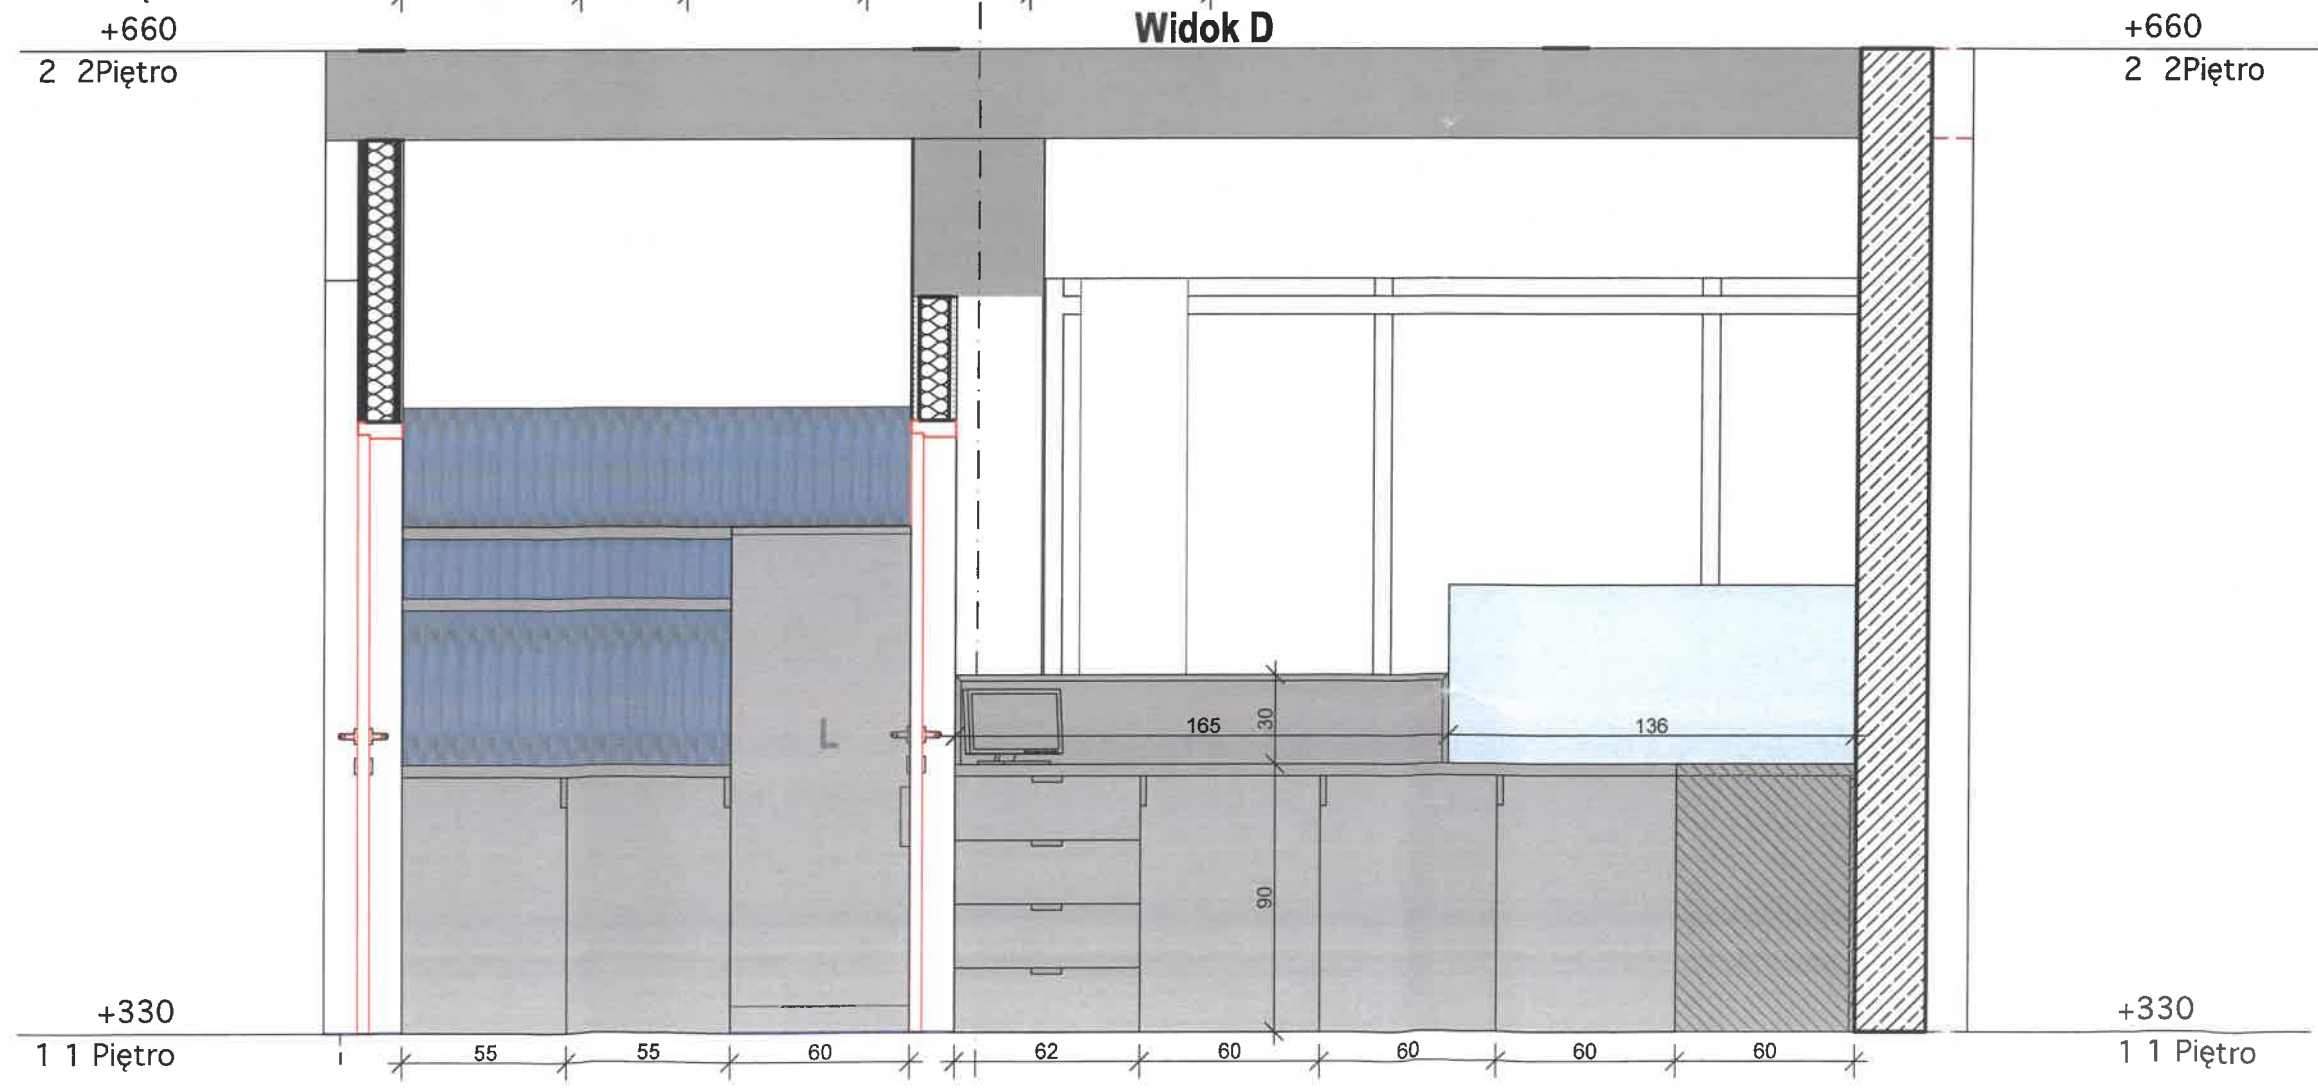

Rozwinięcia ścian bufetu
Skala 1:25
Korekta technologii bufetu od dnia
20.11.2020

Widok A

LEGENDA

- Gres LE LACCHE Cobalto 6,1x37 cm
- Gres serie przemysłowe Nowa Gala SP 15 30x30 cm, płytki podłogowe;
- Tynk malowany dwa razy farbą LATEX MATT w kolorze RAL 9003

Meble z płyty laminowanej gr. 1,8 cm, kolor RAL 7024 Graphitgrau;
 Obudowa frontowa lady bufetu ze stali nierdzewnej gr. 0,5 mm wg. rysunku obudowy windy.

Widok D

Rozwinięcia ścian bufetu
Skala 1:25
Korekta technologii bufetu od dnia 20.11.2020